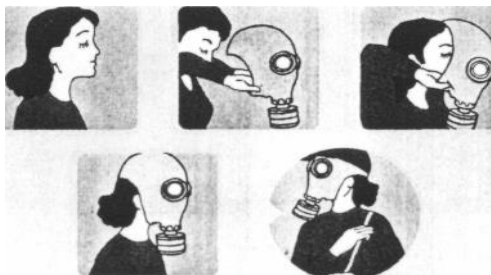

Надевание противогаза ГП – 5